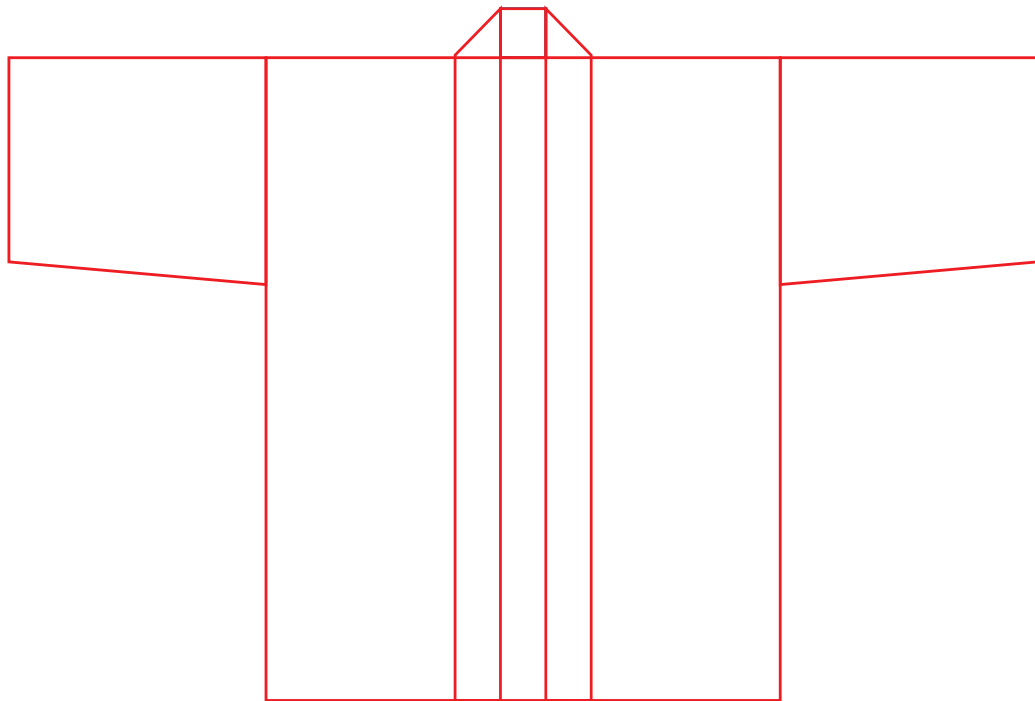

■参考サイズ

Sサイズ 身丈 75cm 身巾 64cm 袖丈32cm 袖付28cm 袖口26cm

想いを、染めて。

永勘染工場

■参考サイズ

Mサイズ 身丈 80cm 身巾 66cm 袖丈33cm 袖付29cm 袖口27cm

想いを、染めて。

永勘染工場

■参考サイズ

Lサイズ 身丈85cm 身巾68cm 袖丈34cm 袖付30cm 袖口28cm

想いを、染めて。

永勘染工場

■参考サイズ

LLサイズ 身丈90cm 身巾70cm 袖丈35cm 袖付31cm 袖口29cm

想いを、染めて。

永勘染工場