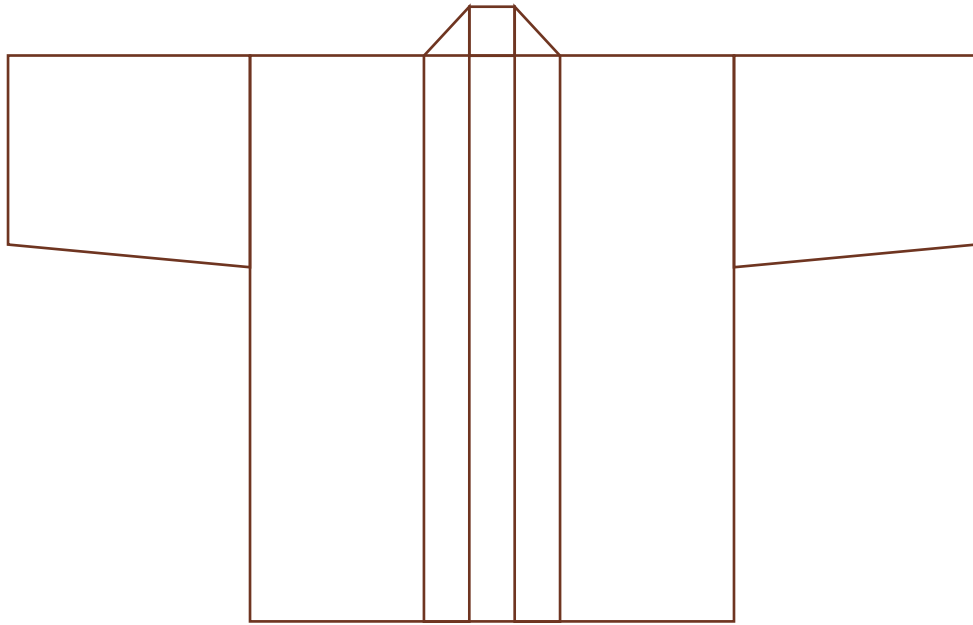

■参考サイズ

Sサイズ 身丈 75cm 身巾 64cm 袖丈32cm 袖付28cm 袖口26cm

想いを、染めて。

永勘染工場

■参考サイズ

Mサイズ 身丈 80cm 身巾 66cm 袖丈33cm 袖付29cm 袖口27cm

想いを、染めて。

永勘染工場

■参考サイズ

Lサイズ 身丈85cm 身巾68cm 袖丈34cm 袖付30cm 袖口28cm

想いを、染めて。

永勘染工場

■参考サイズ

LLサイズ 身丈90cm 身巾70cm 袖丈35cm 袖付31cm 袖口29cm

想いを、染めて。

永勘染工場