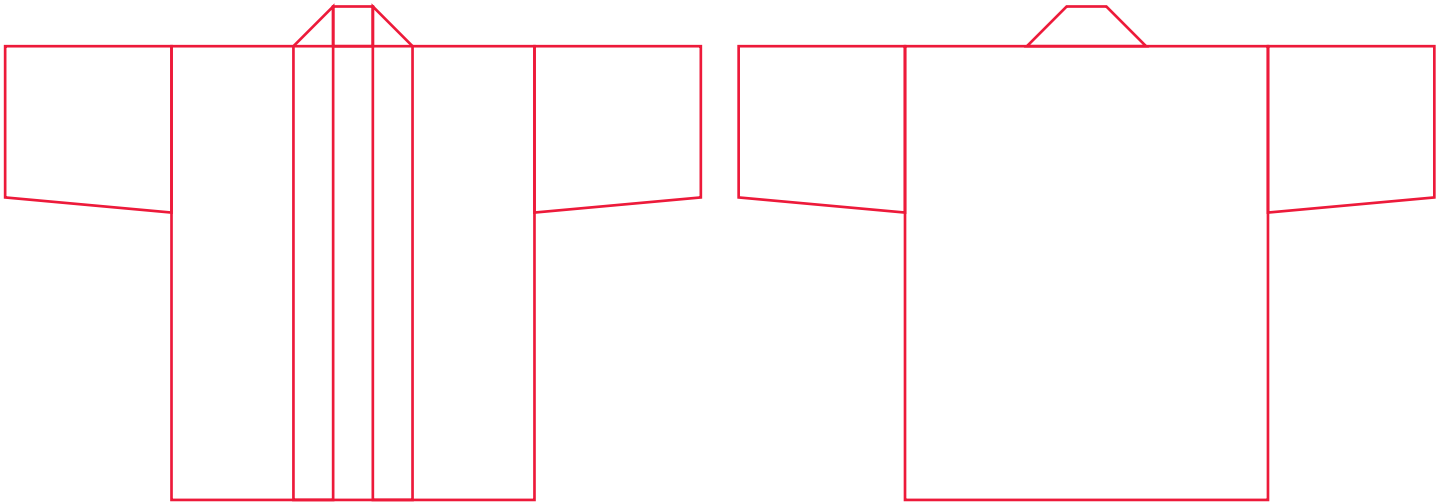

■参考サイズ 子供用

SSサイズ 身丈45cm 身巾37cm 袖丈18cm 袖付18cm 袖口15cm

■参考サイズ 子供用

Sサイズ 身丈50cm 身巾42cm 袖丈20cm 袖付20cm 袖口17cm

■参考サイズ 子供用

Mサイズ 身丈55cm 身巾45cm 袖丈21cm 袖付21cm 袖口18cm

想いを、染めて。

永勘染工場

■参考サイズ 子供用

Lサイズ 身丈60cm 身巾48cm 袖丈22cm 袖付22cm 袖口20cm

■参考サイズ 子供用

LLサイズ 身丈65cm 身巾55cm 袖丈28cm 袖付26cm 袖口24cm

想いを、染めて。

永勘染工場